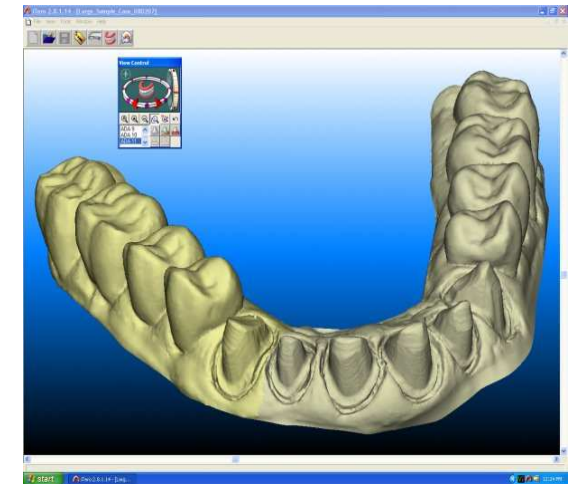

Das Intraorale Scannen ist zwar grundsätzlich kein neues Verfahren, da ähnliche Systeme bereits vor über 20 Jahren auf den Markt kamen. Diese waren jedoch für komplexe Arbeiten untauglich und die Präzision nur gering.

Der iTero-Scanner erstellt mittels Lasertechnologie ein digitales 3D-Zahnmodell, und stellt dies in 50-facher Vergrößerung auf dem Computerbildschirm dar, noch während der Patient auf dem Behandlungsstuhl sitzt. Das Ergebnis kann sofort überprüft werden. Die Daten werden per E-mail an das Fräszentrum übertragen. Ein patentiertes Verfahren fräst die Kiefermodelle mit einer außerordentlichen Genauigkeit, so dass man im Gegensatz zu anderen Systemen von echter Präzision sprechen kann. Ein großer Vorteil für Zahnarzt und Patient ist, dass ein Einpudern der Zähne, wie bei anderen Mundscansystemen, nicht

notwendig ist und auch komplette Kiefer gescannt werden können.

Das Verfahren eignet sich für alle Arten von festsitzendem Zahnersatz, einschließlich Implantaten.

Die Technik des Intraoralscanners iTero ist ein weiterer Schritt auf dem Weg zur volldigitalen Praxis. Das System bietet dem zahntechnischen Labor eine optimale hochpräzise Arbeitsgrundlage. Zahnersatz, von Zahntechnikermeister Ralf Linde aus Brochenzell, kann völlig ohne Einschleifen passgenau eingesetzt werden.

Für Fragen stehen wir Ihnen gerne zur Verfügung!

PRAXIS FÜR ZAHNHEILKUNDE DR. DIRK SPÄTH

Tätigkeitsschwerpunkt Implantologie
Tätigkeitsschwerpunkt Wurzelbehandlung
unter Mikroskop

Länderöschstr. 30, 88046 Friedrichshafen
Tel. 07541-33600 Fax. 07541-33076
e-mail: info@dr-spaeth-zahnarzt.de
www.dr-spaeth-zahnarzt.de